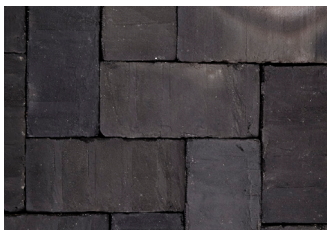

PRODUKTDATABLAD

RT 31

Marktegel som passar bäst i trädgårdsmiljöer på terrasser och gångar.
Passar också bra för att mura trappor och odlingsbäddar.
Formatet är samma som traditionellt danskt murtegel.

RT 31	
Färg	Svart
Typ	Slagen
Yta	Rustik
Fasning	Nej
Trafikklass	Lätt (TK G-GC)
Producent	Randers Tegl

EN 1344	
Måttolerans	n/a
Brotthållfasthet	n/a
Frostbeständighet	n/a
Slitstyrka	n/a
Halkmotstånd	n/a
Syrabeständighet	n/a

Format						
Format LxBxH	Trafikklass	st/m²	kg/st	st/pall	m²/pall	Övrigt
228x108x54 mm	G	40	2,7	112/448	11,2	

RT 31